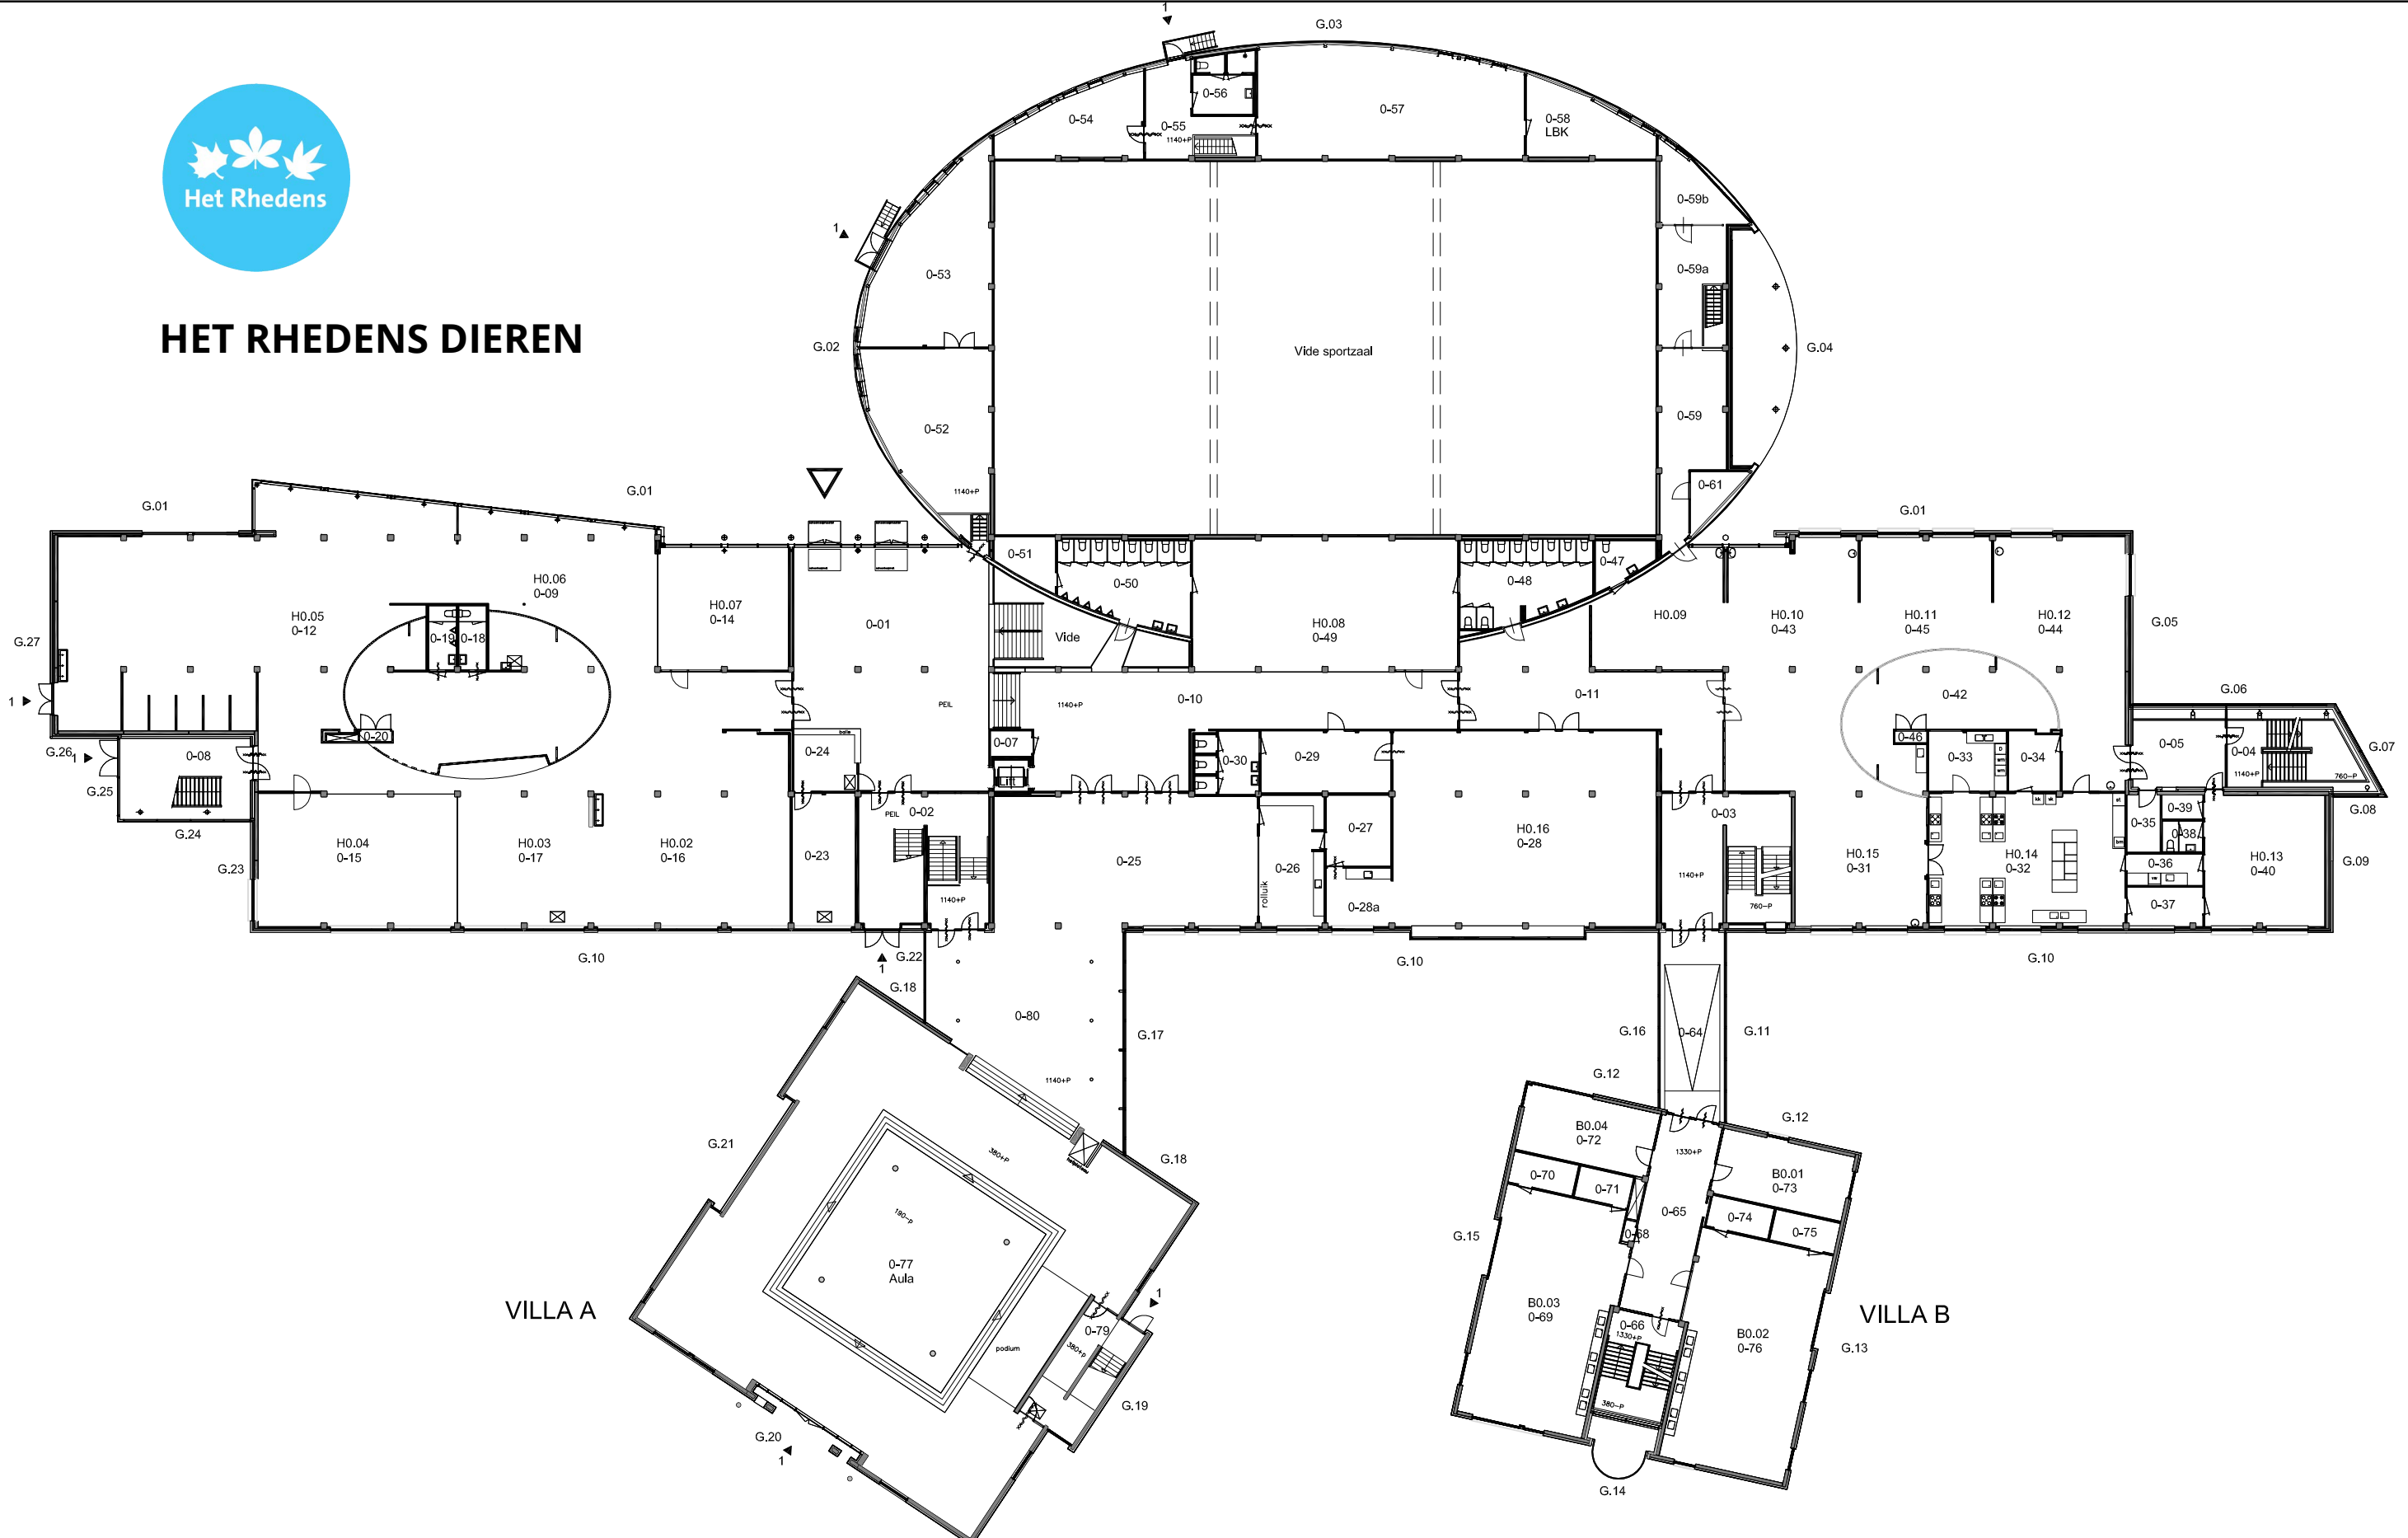

HET RHEDENS DIEREN

▶ Hoofdentree
1▶ Nooduitgang

Stichting:
Reg. Scholengemeenschap Het Rhedens
Schied:
Het Rhedens Dieren
Doesburgsedijk 7, Dieren
Onderwerp:
Beganegrond
Tekeningversie:
1.01
Schied: Datum:
1/350 28-03-2018

Wijzigingsnummer:
1
Opgesteld door:
HV

Anculus B.V.
Bogert 31-05
Postbus 7604
5601 JP Eindhoven
T: 040 - 2462357
E: info@anculus.nl
I: www.anculus.nl