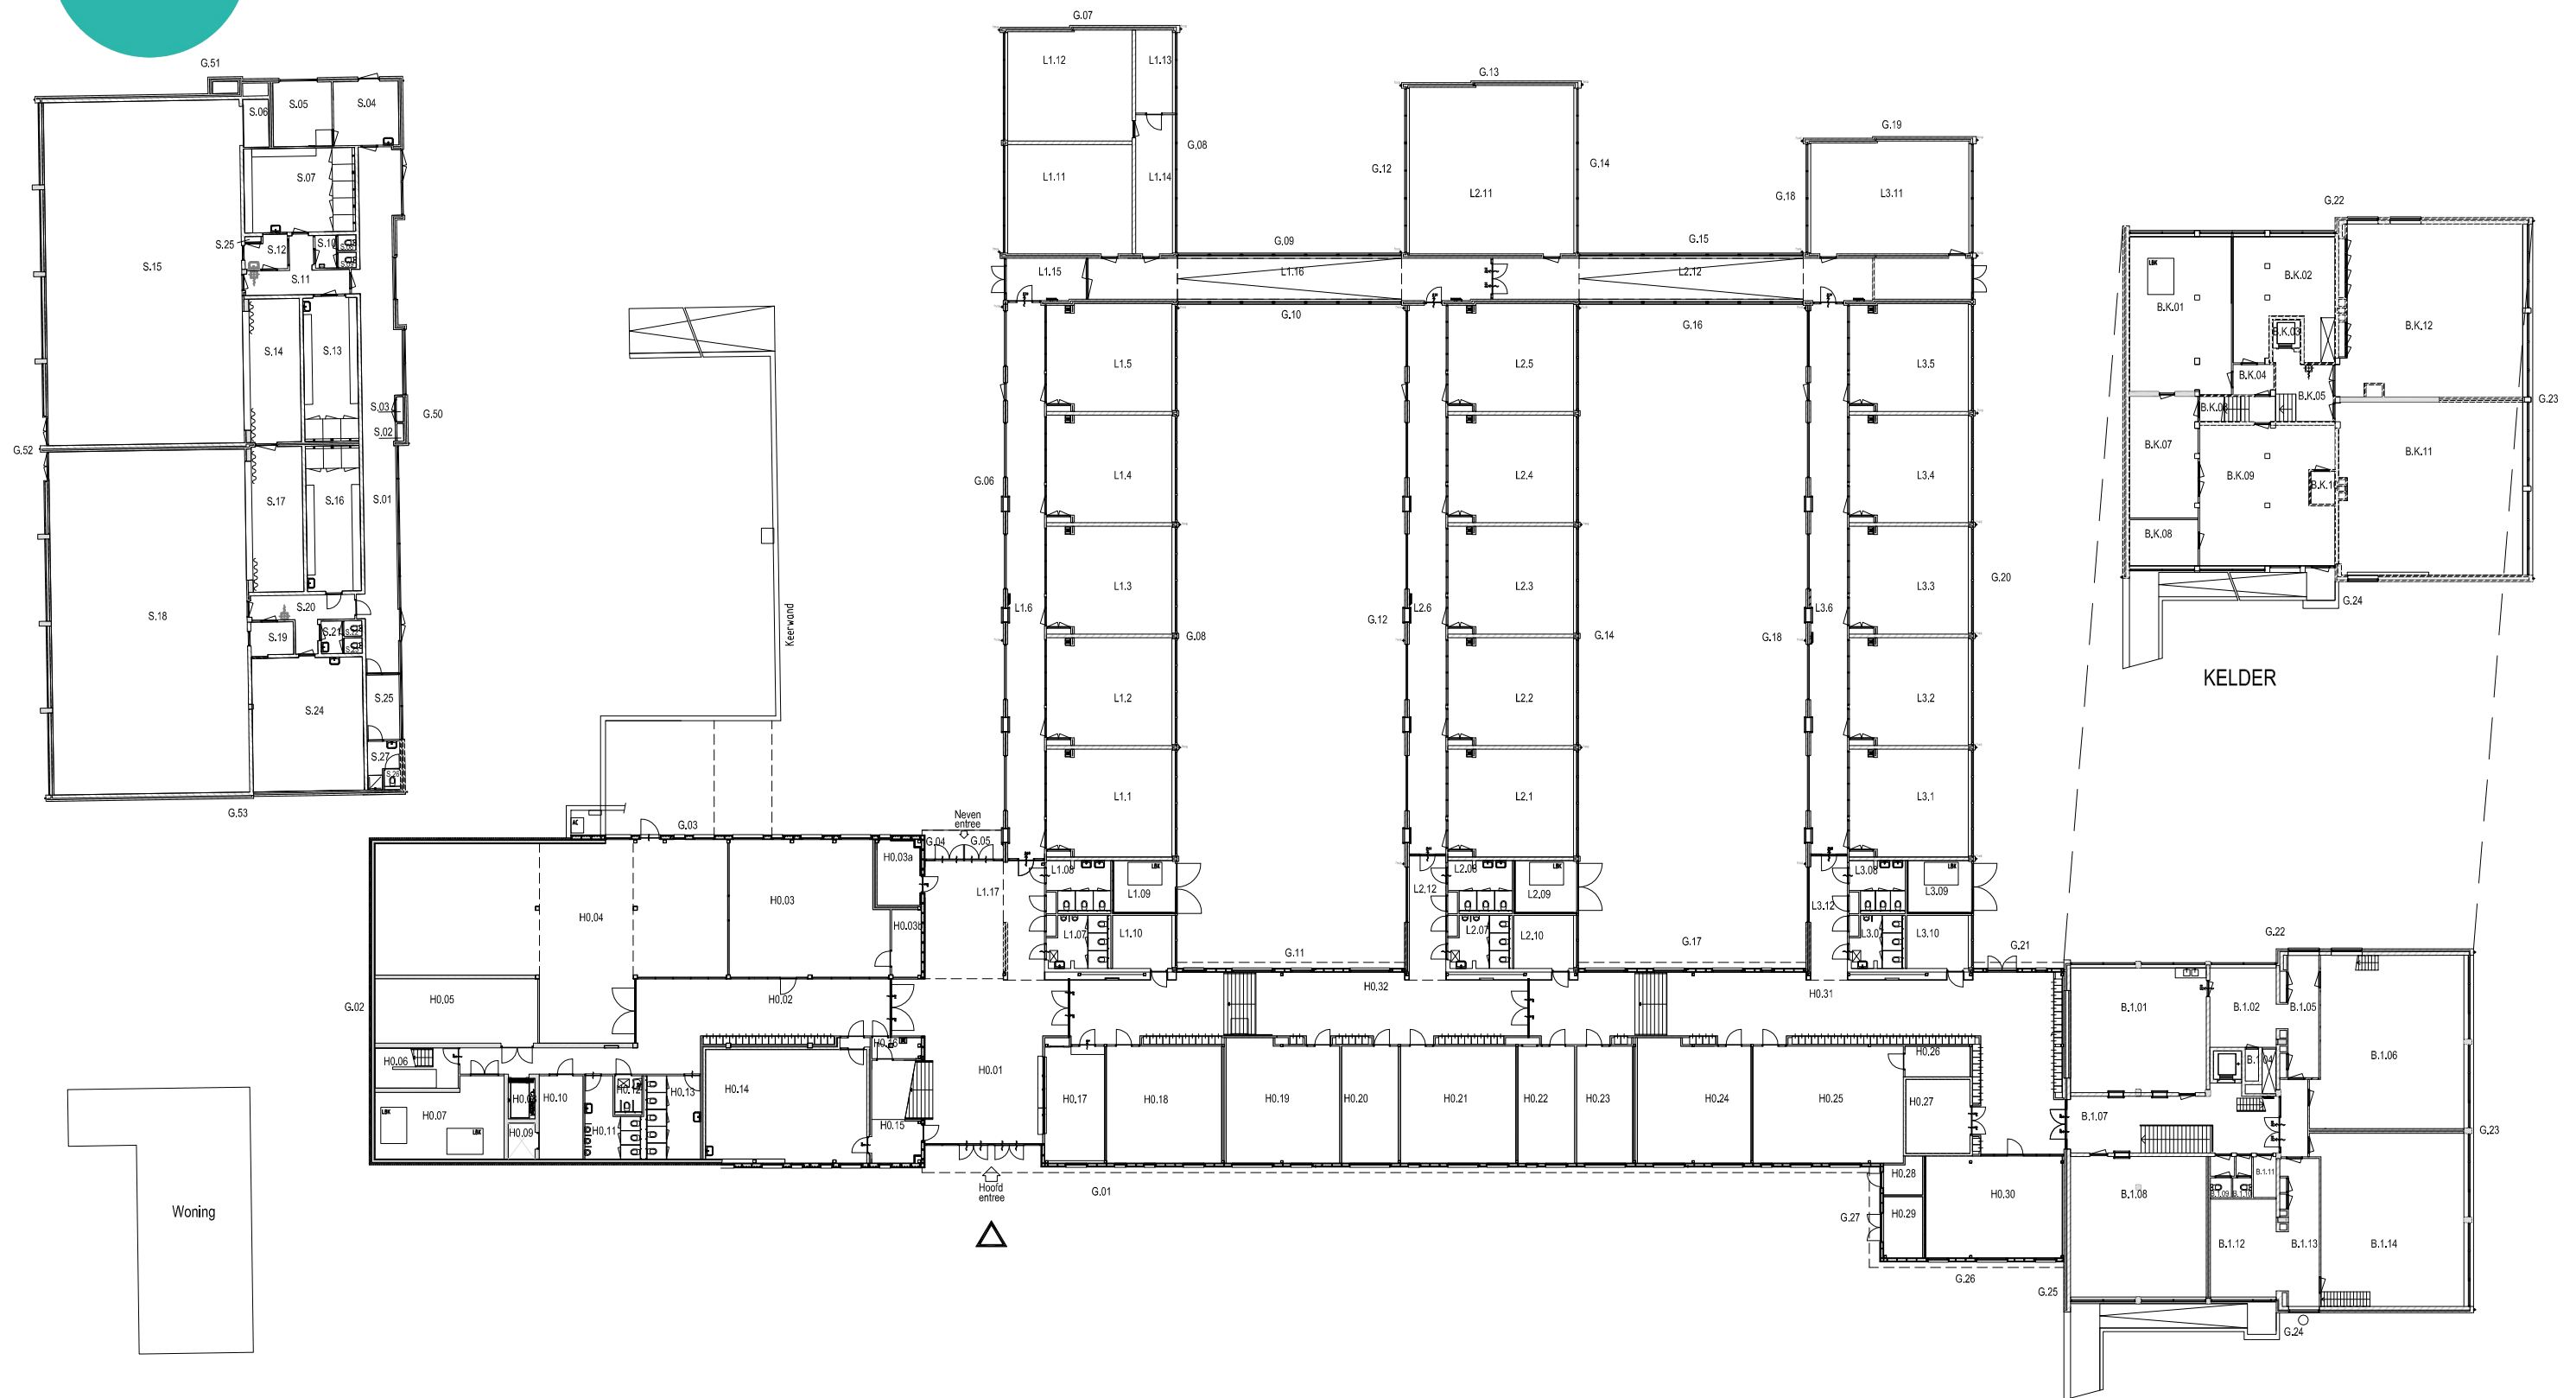

HET RHEDENS ROZENDAAL

- Hoofdentree
- Nooduitgang

Stichting:
Reg. Scholengemeenschap Het Rhedens
School:
Het Rhedens Rozendaal
Kleiberglaan 1, Rozendaal
Onderwerp:
Begane Grond
Tekeningversie:
1.0
Schaal: Datum:
1/350 10-02-2017

Wijzigingsnummer:
—
Opgesteld door:
HV

Anculus B.V.
Bogert 31-05
Postbus 7604
5601 JP Eindhoven
T: 040 - 2462357
E: info@anculus.nl
I: www.anculus.nl