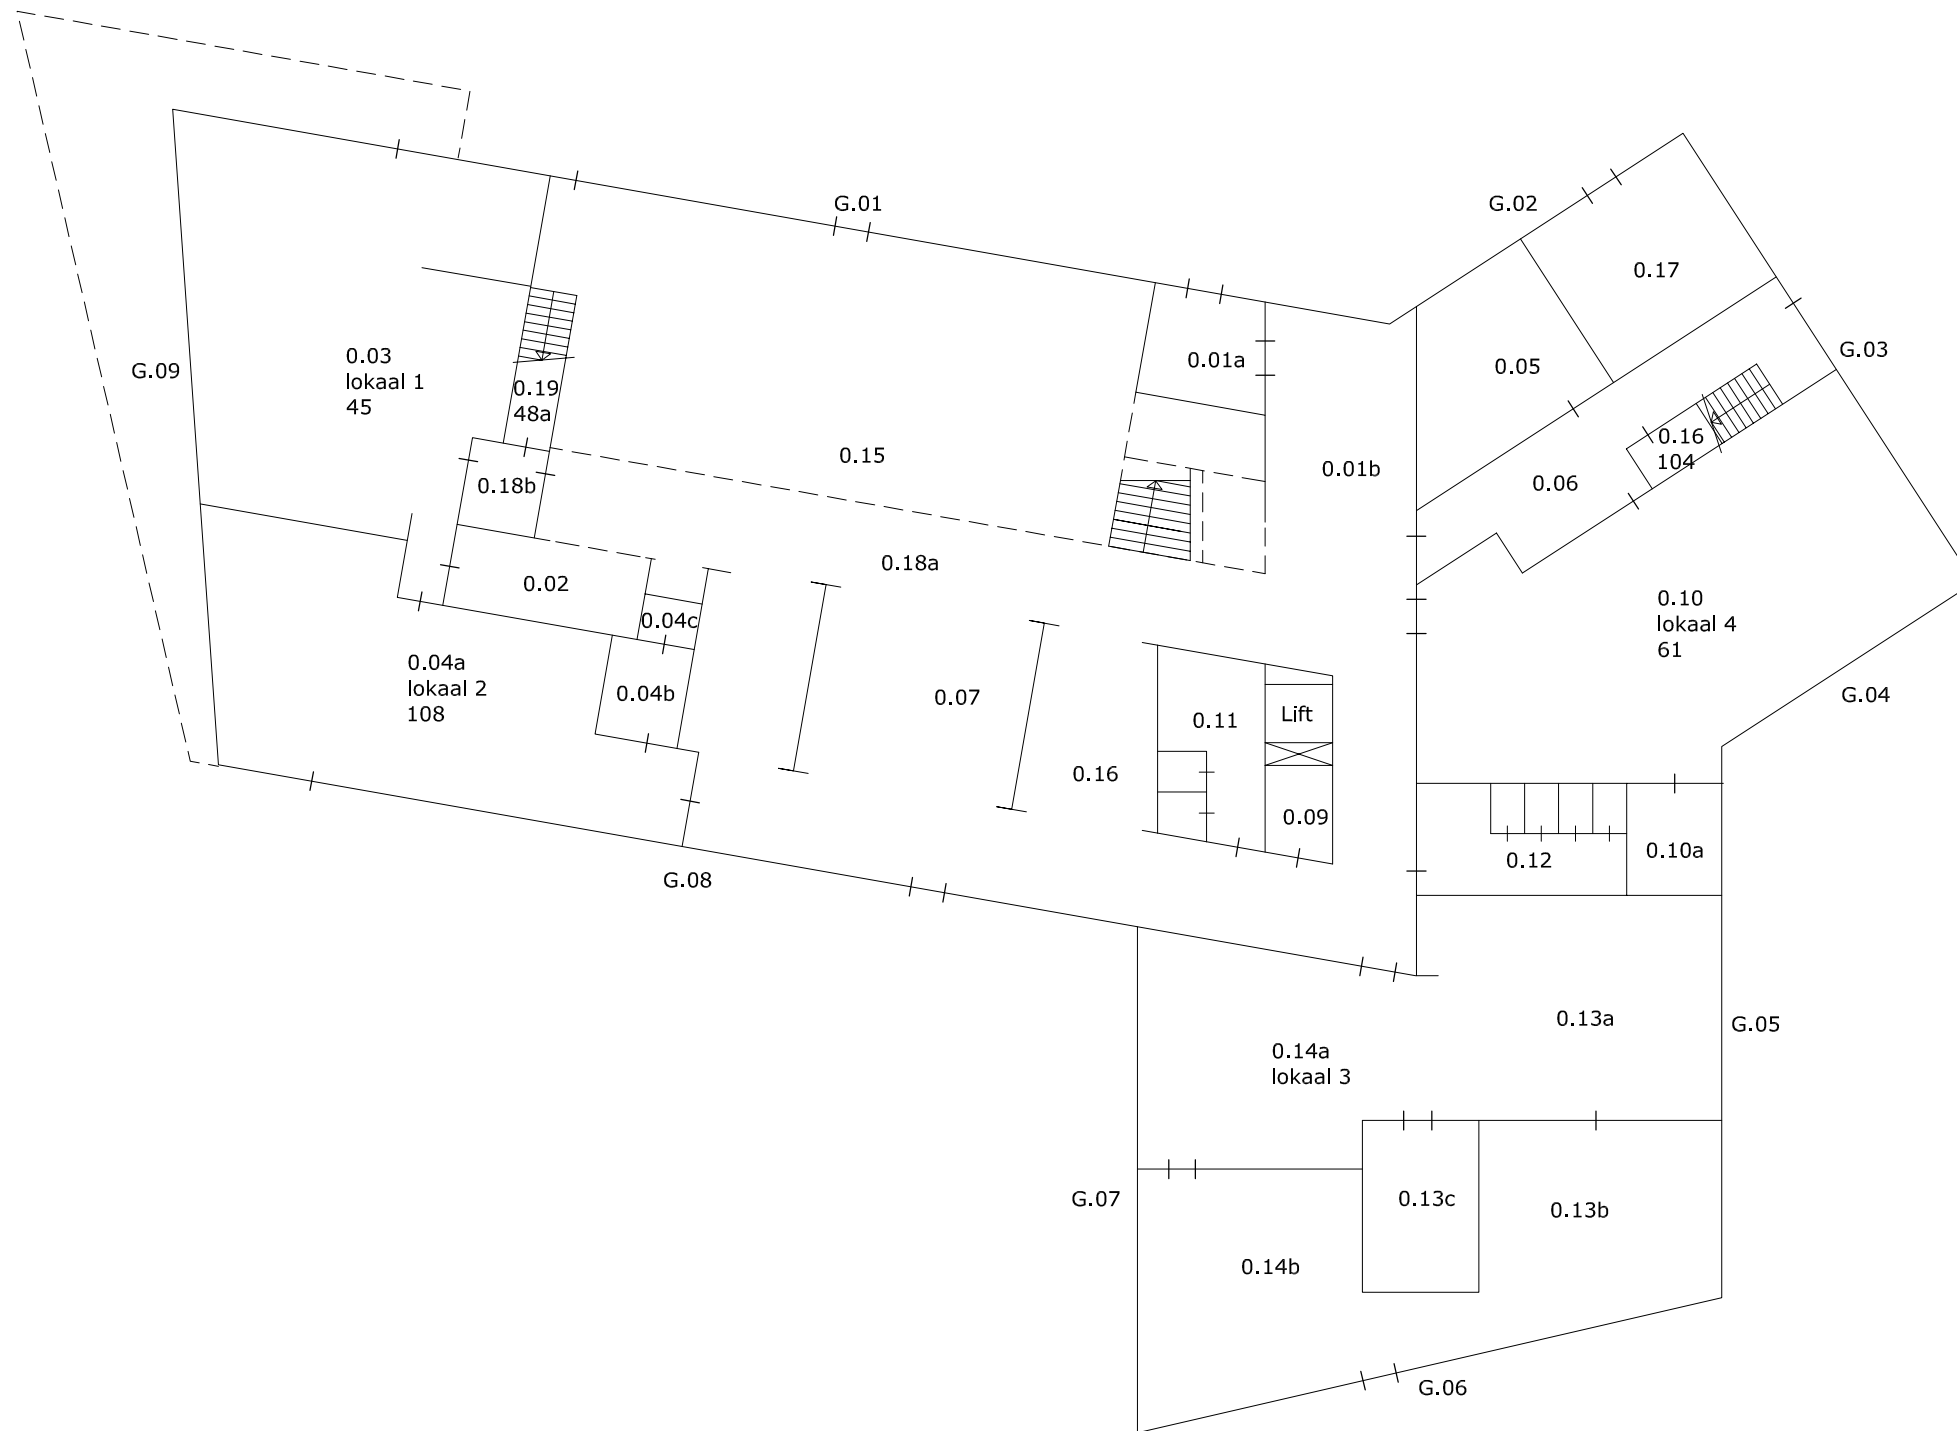

# HET RHEDENS DE TENDER

▶ Hoofdentree  
1▶ Nooduitgang

Stichting:  
Reg. Scholengemeenschap Het Rhedens  
School:  
Het Rhedens Rozendaal  
Kleiberglaan 1, Rozendaal  
Onderwerp:  
Begane Grond  
Tekeningversie:  
1.01  
Schad: Datum:  
1/200 26-03-2018